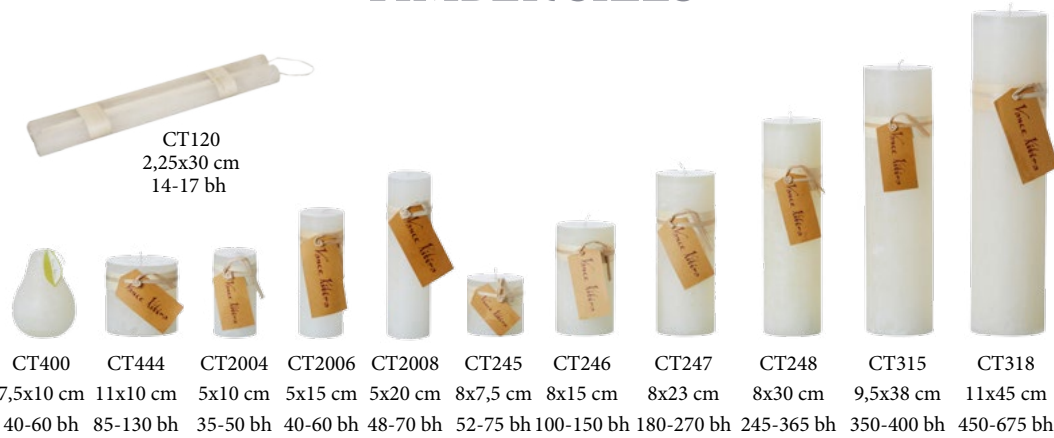

TIMBER SIZES